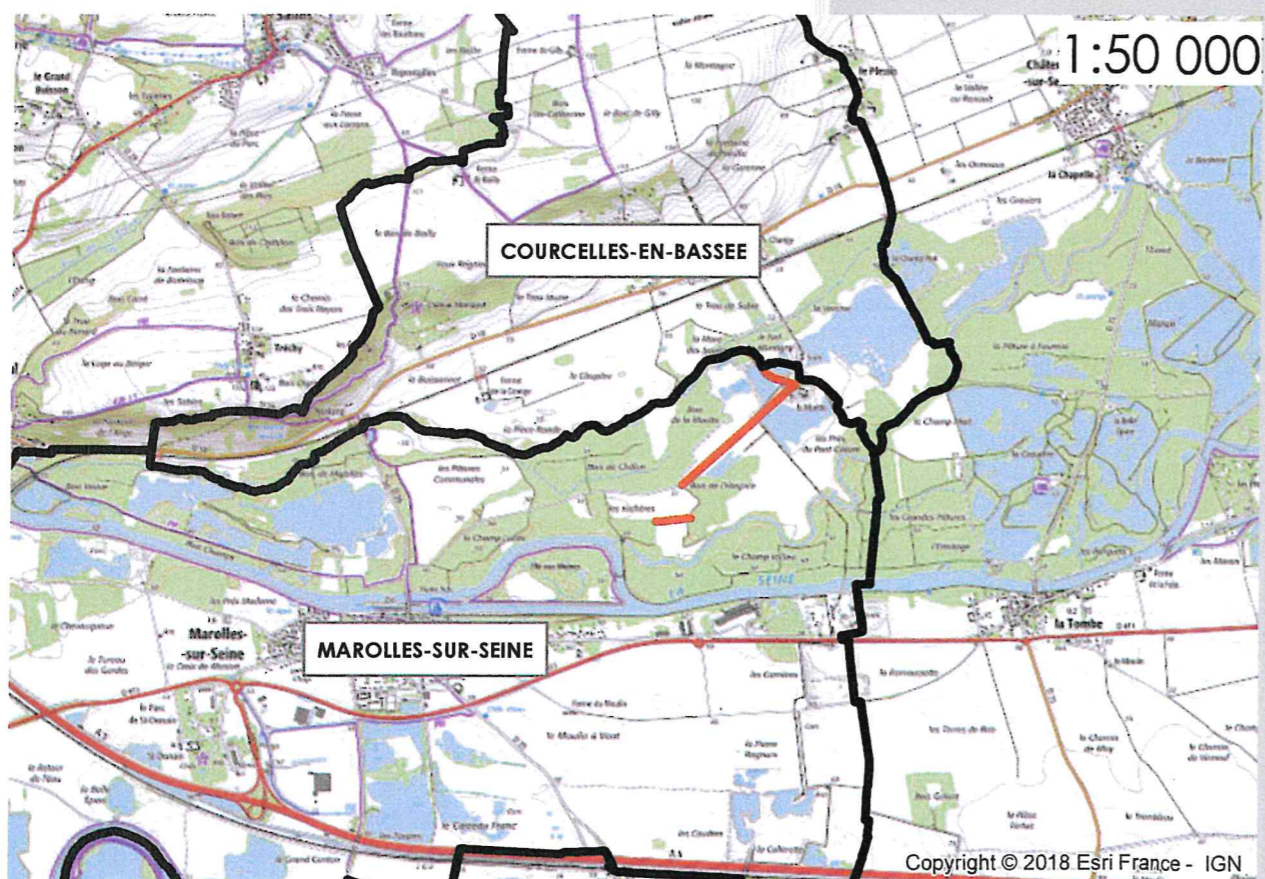

CR 19 dit du Pont Galant
Chemin à déclasser

Commune de MAROLLES-SUR-SEINE

Commune de COURCELLES-EN-BASSEE

Fichier : plan_situation.mxd
Echelle : 1/6 000
Date : 10/09/2019

PLAN DE SITUATION DU CHEMIN DE CONTOURNEMENT CRÉÉ

CR 18 dit de la Muette
CR 19 dit du Pont Galant
CR de Courcelles à La Tombe
Echelle: 1:6 000

Fichier : plan_situation_2.mxd
Echelle : 1/6 000
Date : 18/09/2019