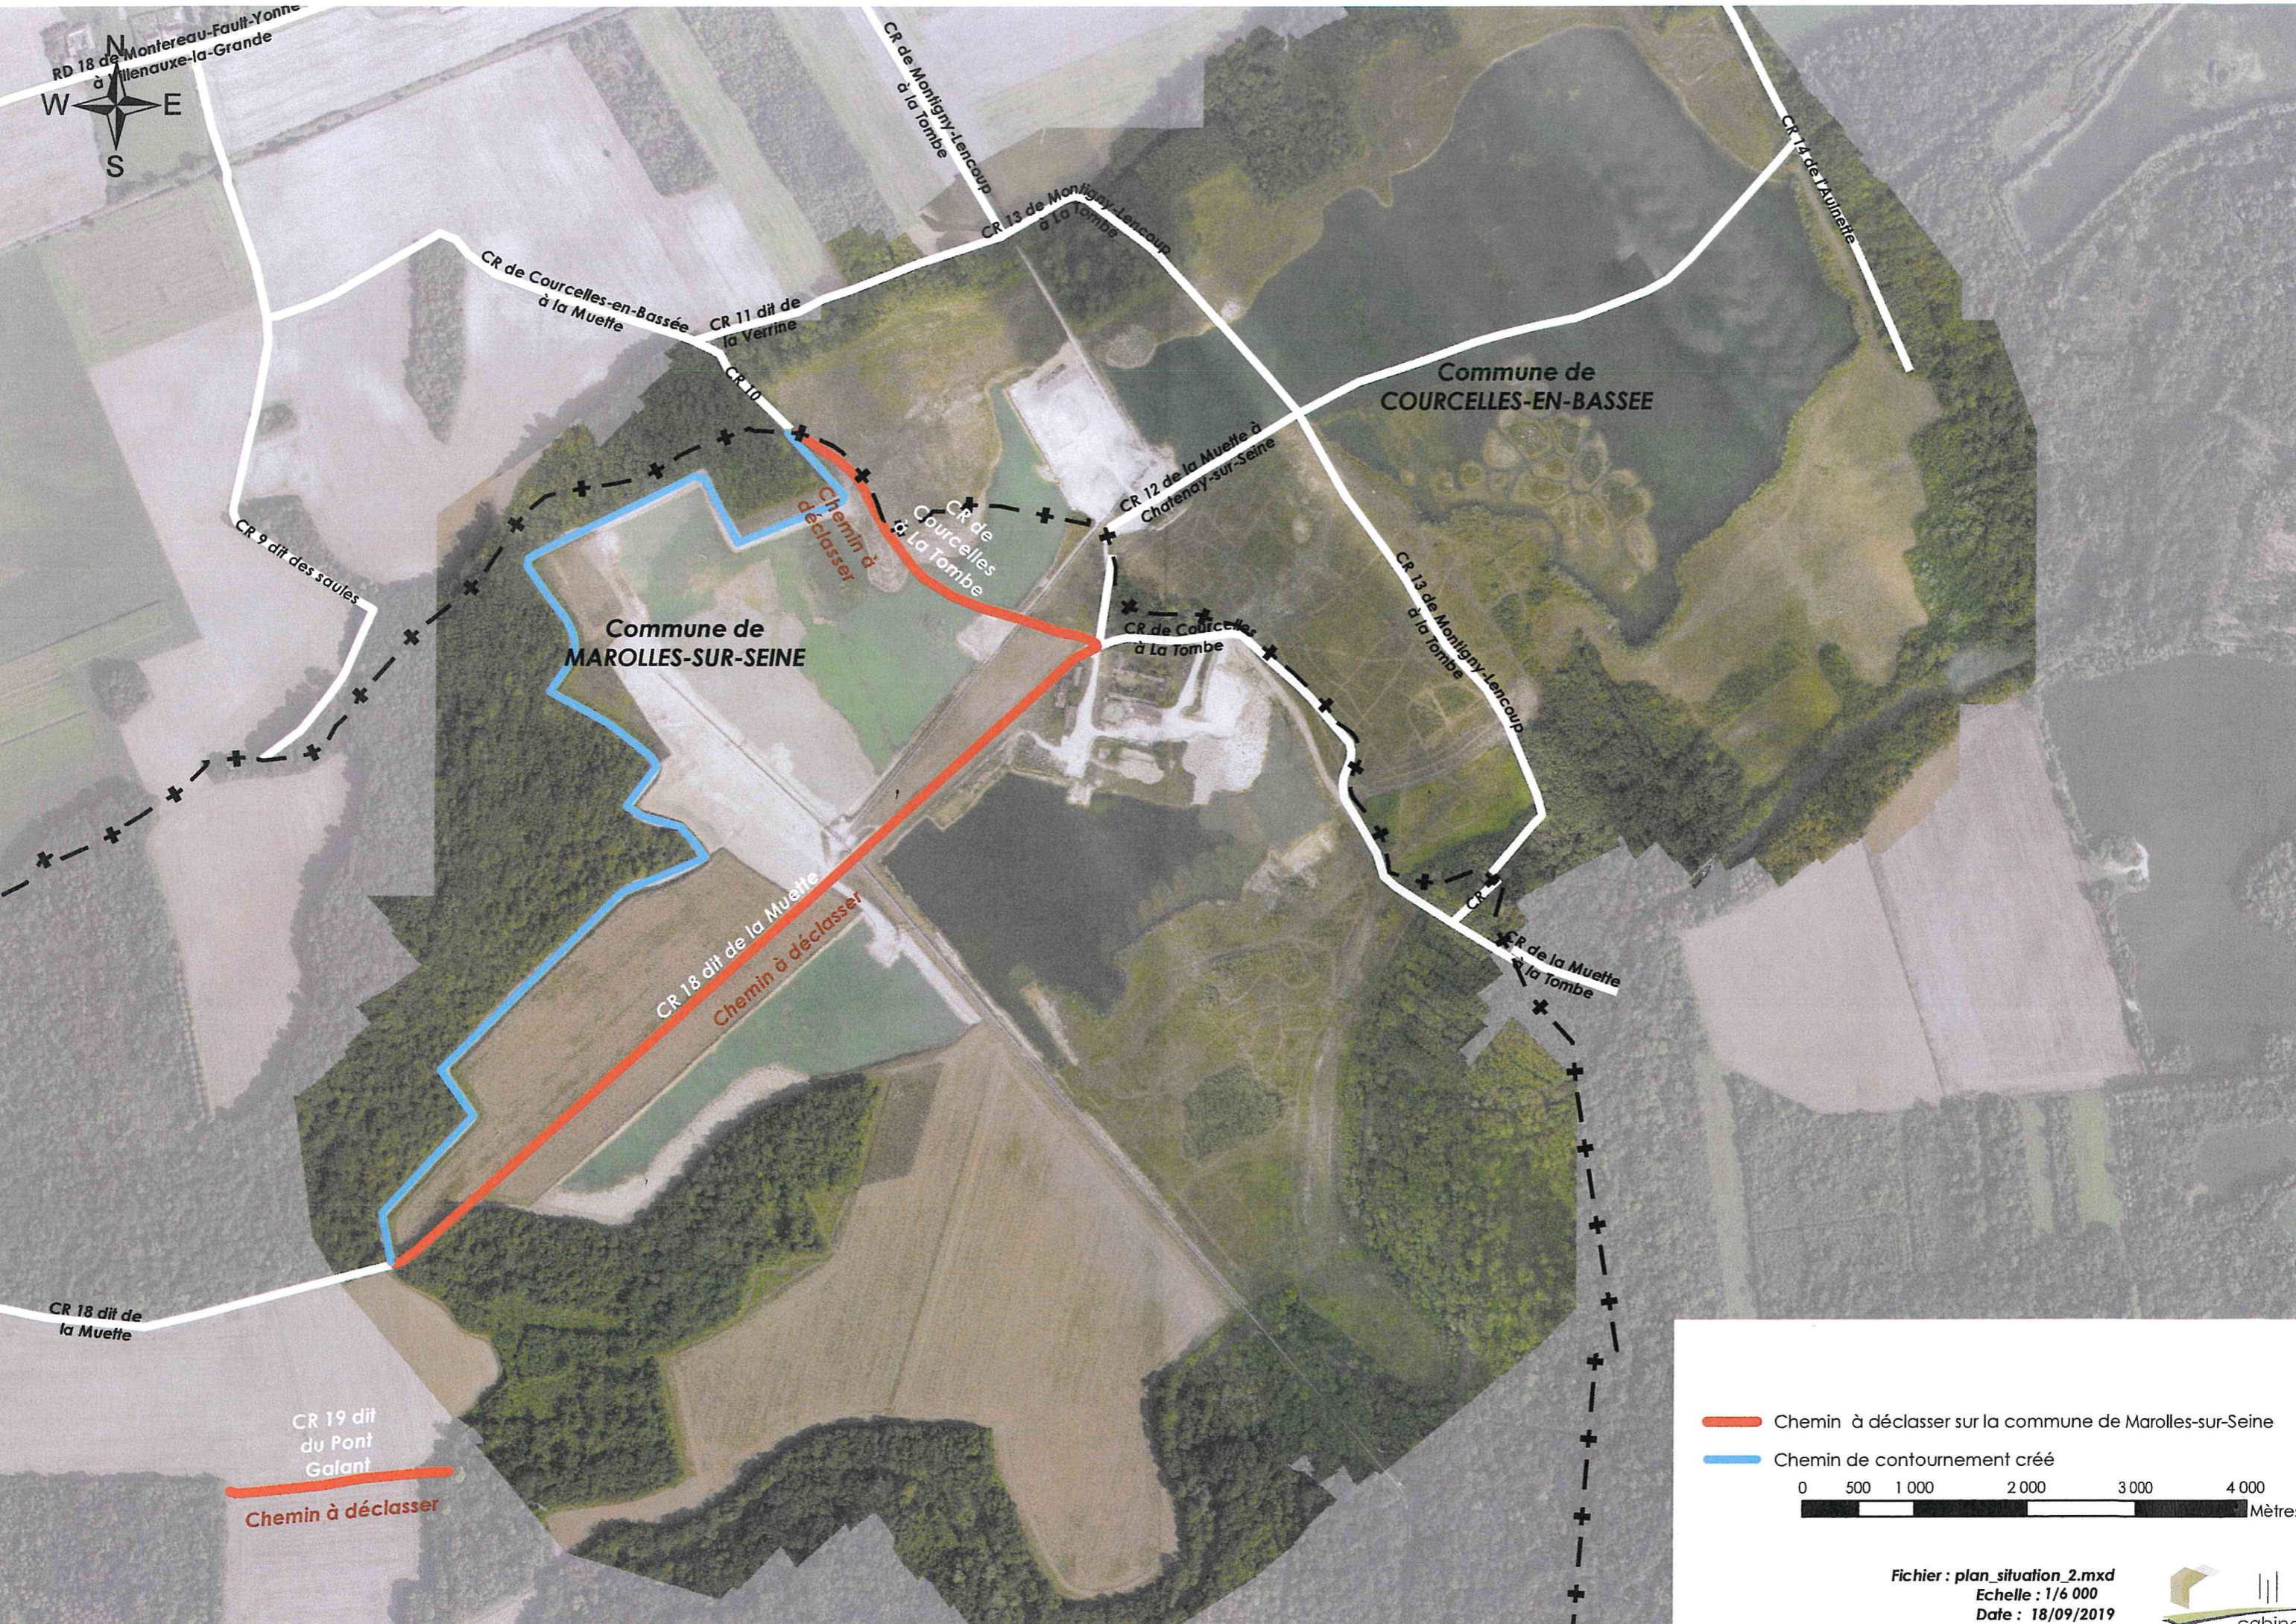

CR 19 dit du Pont Galant
Chemin à déclasser

Commune de MAROLLES-SUR-SEINE

Commune de COURCELLES-EN-BASSEE

Fichier : plan_situation.mxd
Echelle : 1/6 000
Date : 10/09/2019

PLAN DE SITUATION DU CHEMIN DE CONTOURNEMENT CRÉÉ

CR 18 dit de la Muette
CR 19 dit du Pont Galant
CR de Courcelles à La Tombe
Echelle: 1:6 000

Fichier : plan_situation_2.mxd
Echelle : 1/6 000
Date : 18/09/2019