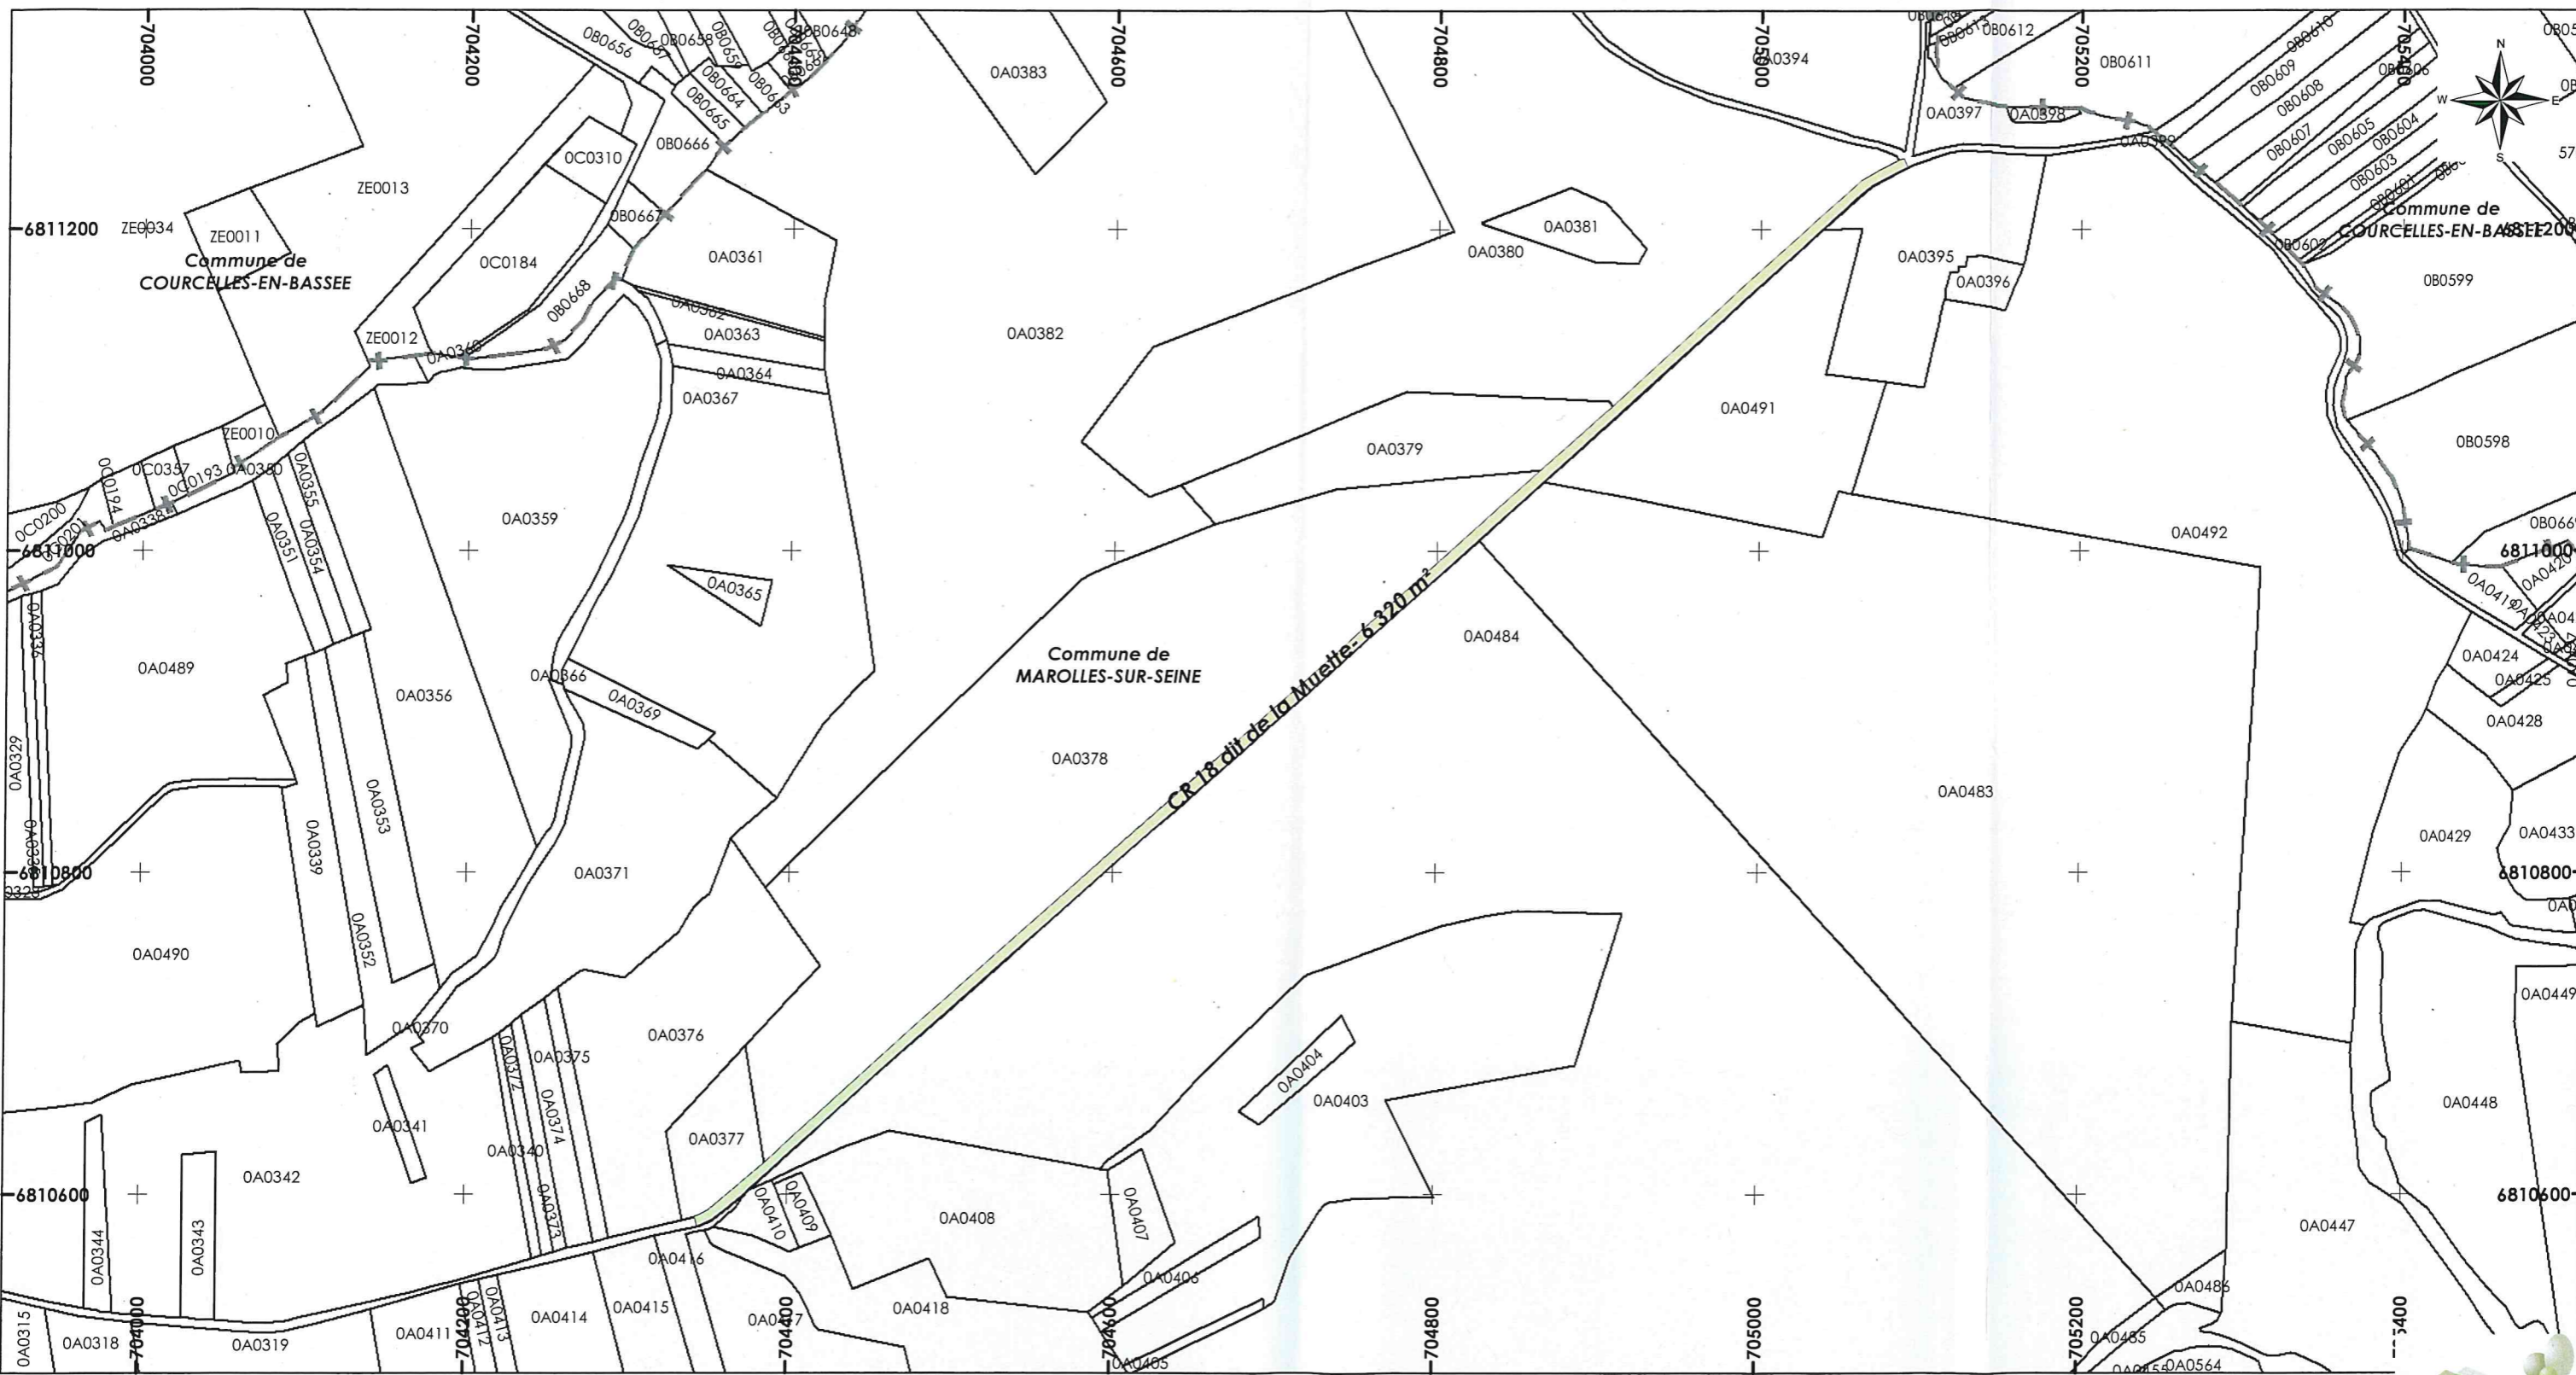

#### **IV. Plan parcellaire**

Commune de Marolles-sur-Seine  
PLAN PARCELLAIRE  
Echelle : 1/1 000  
Aliénation d'une partie du  
CR 19 dit du Pont Galant

Commune de Marolles-sur-Seine  
**PLAN PARCELLAIRE**  
 Echelle : 1/4 000  
 Aliénation d'une partie du  
**CR 18 dit de la Muette**

Commune de Marolles-sur-Seine  
PLAN PARCELLAIRE  
Echelle : 1/1 500  
Aliénation d'une partie du  
CR de Courcelles à La Tombe